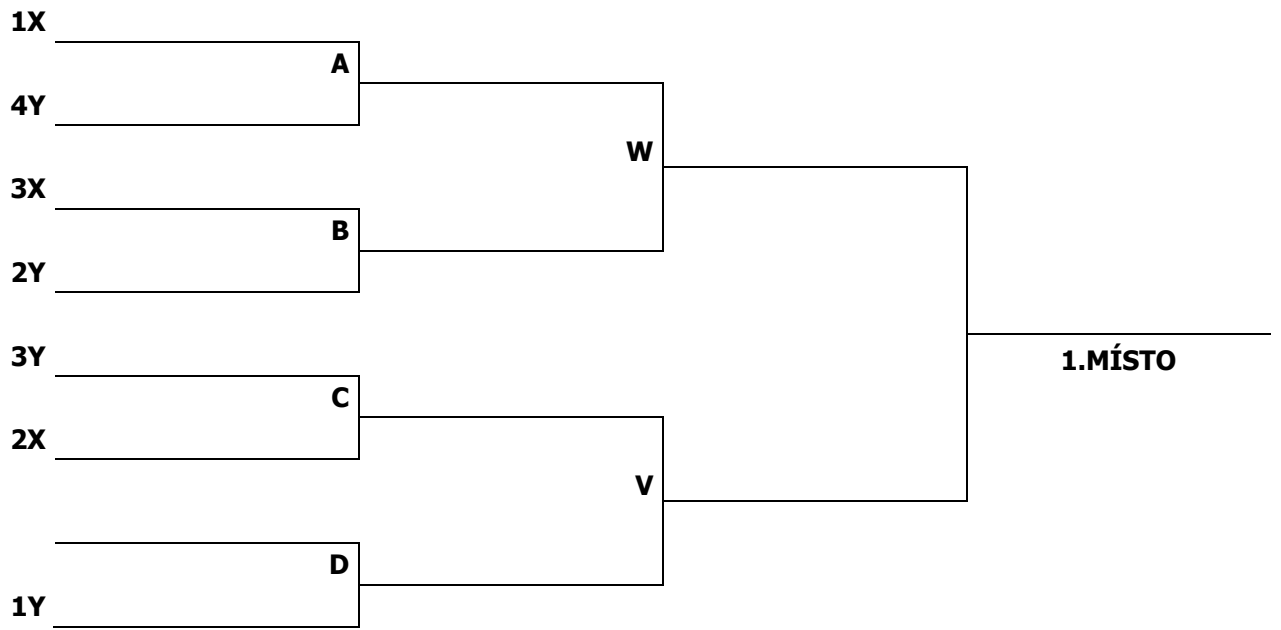

Playoff o vítěze – HOBBY