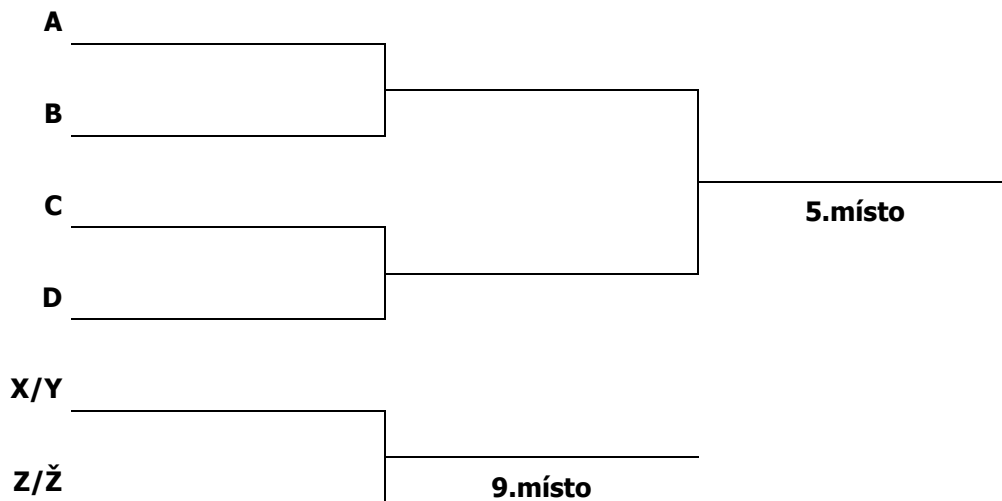

Playoff o 5. a 9.místo