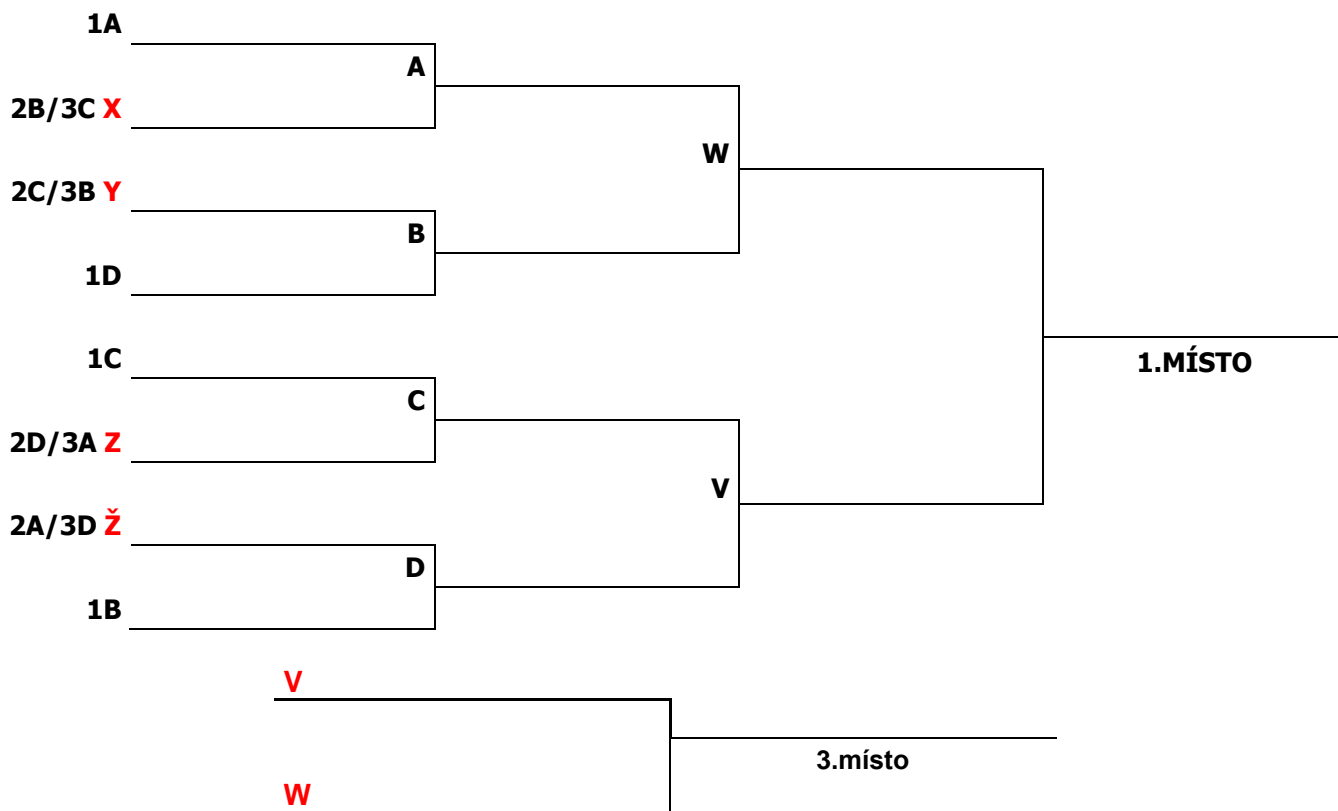

**PROFI**

Všechny zápasy se hrají na 2 vítězné sety (za stavu 1:1, 3.set do 15 bodů, vždy se musí vyhrát o 2 body). Všechny týmy ze skupiny postupují do pavouka o vítěze. Poražení předkola profi hrají o 9.místo. Poražení 1.kola profi hrají o 5.místo

Všechny družstva hrají minimálně 4 zápasy. Účastníci hrají v turnaji na vlastní nebezpečí, nejsou nijak organizátorem zvlášť pojištěni!!

**Rozpis zápasů na Alpine PRO Vánoční turnaj AVL Praha**

	kurt 1	rozh.	kurt 2	rozh.	kurt 3	rozh.	<b>Modrá</b>	rozh.	<b>Zelená</b>	rozh.
8:45	<b>1. A2 – A3</b>	<b>A1</b>	<b>B2 – B3</b>	<b>B1</b>	<b>C2 – C3</b>	<b>C1</b>	<b>D1 – D2</b>	<b>Y4</b>	<b>Y1 – Y2</b>	<b>Y3</b>
9:30	<b>2. A1 – A2</b>	<b>A3</b>	<b>B1 – B2</b>	<b>B3</b>	<b>C1 – C2</b>	<b>C3</b>	<b>Y1 – Y4</b>	<b>D3</b>	<b>Y2 – Y3</b>	<b>X2</b>
10:15	<b>3. A1 – A3</b>	<b>A2</b>	<b>B1 – B3</b>	<b>B2</b>	<b>C1 – C3</b>	<b>C2</b>	<b>X2 – X3</b>	<b>Y1</b>	<b>Y4 – Y3</b>	<b>Y2</b>
	<b>4. 2C – 3B</b>	<b>A1</b>	<b>2B – 3C</b>	<b>B1</b>	<b>2D – 3A</b>	<b>C1</b>	<b>X1 – X2</b>	<b>X3</b>	<b>Y1 – Y3</b>	<b>Y4</b>
	<b>5. 1D -</b>		<b>1A -</b>		<b>2A – 1B</b>		<b>X1 – X3</b>	<b>X2</b>	<b>Y4 – Y2</b>	<b>Y3</b>
	<b>6. 0.9.flek</b>		<b>0.5.flek</b>		<b>1C -</b>		<b>1X – 4Y</b>	<b>X1</b>	<b>2X – 3Y</b>	<b>Y2</b>
	<b>7. 0.5.flek</b>		<b>semifinále</b>		<b>semifinále</b>		<b>3X – 2Y</b>		<b>1Y -</b>	
	<b>8. 0.5.flek</b>		<b>0.9.flek</b>		<b>O 3.místo</b>		<b>semifin</b>		<b>0.5.flek</b>	
	<b>9.</b>				<b>finále</b>		<b>0.3.flek</b>		<b>0.5.flek</b>	
	<b>10.</b>						<b>FINÁLE</b>			
	<b>11.</b>									

### Playoff o vítěze

### Playoff o 5. a 9.místo